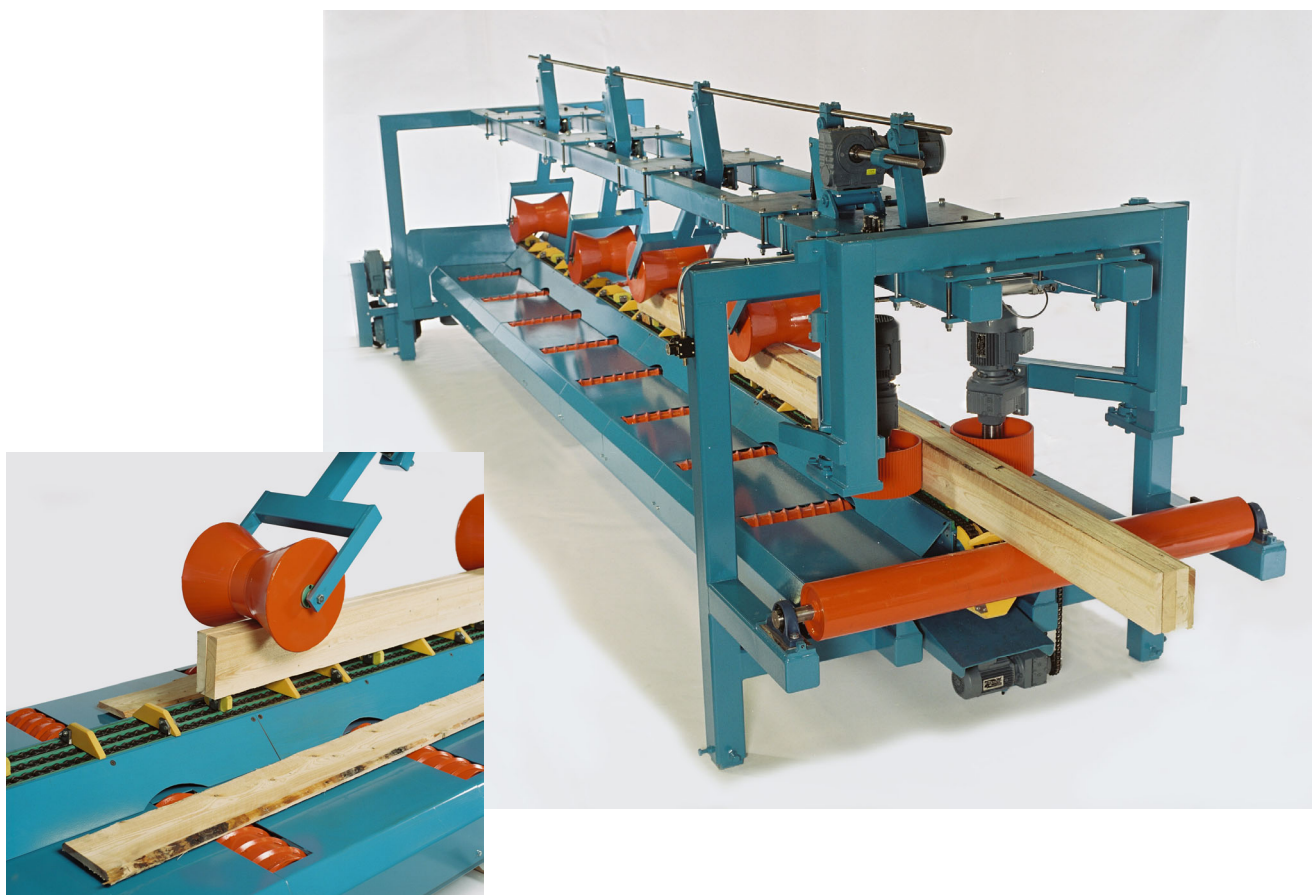

## BR-530

Brädavskiljare med ställbara kedjor för avskiljning av sidbrädor från block med fast postat centrumvirke.

## Ställbara centrumkedjor

Brädavskiljaren har stativ i svetsad konstruktion av profilrör. Avskiljningsfunktionen bygger på tre parallella medbringarkedjor som löper i profiler av Non-Fric material. Dessa är monterade på längsgående profilrör. Den mittersta kedjan ligger alltid fixerad i centrum. De yttre med-bringarkedjorna är ställbara kring centrumlinjen med hjälp av elmotorer för anpassning till aktuell virkesbredd.

## Skruvrullar

För nedläggning av brädorna med jämn toppände är skruvrullar monterade på respektive sida om de ställbara medbringarkedjorna. Utrymmet mellan skruvrullarna är inklätt med plåtar.

## Överliggande tillhållarvalsar

Brädavskiljaren är också försedd med en överliggande balkram där de överliggande koniska tillhållarvalsarna är monterade.

De tre medbringarkedjorna har gemensam drift via en splinesaxel. Skruvrullarna har separata drifter för höger respektive vänster sida.