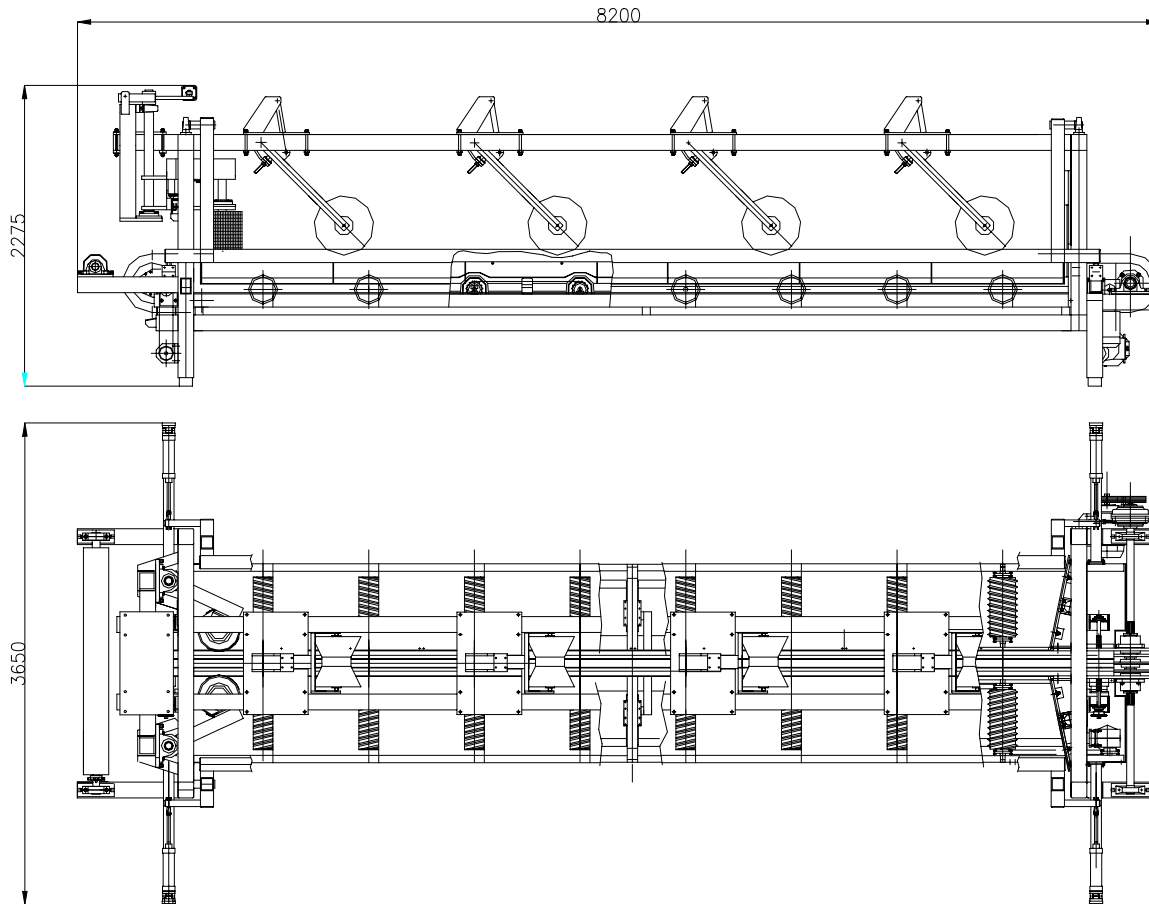

Måttuppgifter

Tekniska data

Min./Max. blockhöjd .....std 75/250 mm
Max. ställbar bredd, medbringarkedjor ..... 280 mm
Min. ställbar bredd, medbringarkedjor ..... 80 mm

Motoreffekt

Medbringarkedjor ..... 5,5 kW
Breddinställning kedjor..... 2x0,75 kW

Vikt .....ca 5,6 ton

Extra tillbehör

1. Pneumatiskt manövrerade överliggande koniska tillhållarvalsar
   - Vertikala tillhållarvalsar vid sågning med dubbla sidobrädor
   - Nedläggning av sidobrädor med jämn rotände via flaps
   - Höj/sänkbara ändstopp vid jämn toppände – vidare transport av brädorna
2. Motorstyrda överliggande koniska tillhållarvalsar

Rätt till ändringar

Postadress
AriVislanda AB
Box 80
340 30 VISLANDA

Postadress
AriVislanda AB
Box 249

www.arivislanda.com

Telefon, Vislanda
0472 343 45
Fax, Vislanda
891 26 ÖRNSKÖLDSVIK 0472 343 49

Telefon, Ö-vik
0660 868 00
Fax, Ö-vik

E-post
info@arivislanda.com
Hemsida
0660 199 22